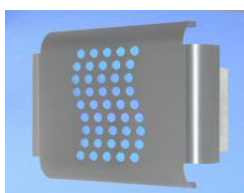

Elektriske insektfangere til alle formål

FLYSHIELD 1

- Vægmonteret insektfanger i verdensklasse

Flyshield 1 er nytænkning inden for funktionalitet og brugervenlighed.

Flyshield 1 er en lille pæn insektfanger i børstet rustfrit stål, som kan anvendes i bl.a. bagerier, caféer eller i private hjem.

Insekterne bliver diskret og hygiejnisk fanget på en limplade bag skærmen, skjult for det blotte øje og uden irriterende zap lyde.

Limpladerne skal skiftes efter behov og blot bortskaffes med dagrenovationen.

Flyshield 1 er monteret med et 18 watt rør, som giver en dækning på op til 90 m²

Rørenes levetid er 9000 timer. Derfor anbefales det at udskifte røret mindst en gang om året, helst i foråret så røret har optimal styrke i højsæsonen.

Flyshield 2 er monteret med 2 x 18 watt u-rør og dækker op til 180 m²

Flyshield 2 kan anvendes i industrien, hvor man ønsker en effektiv fangst og monitoring. Er særdeles velegnet til fødevarerindustrien pga. limpladen, som ikke bare tager de store flyvende insekter, men også de irriterende små frugtfluer og myg.