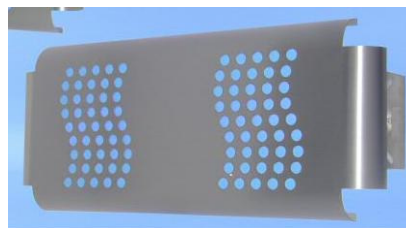

FLYSHIELD 2

- Topmoderne og højeffektiv insektfanger til industrien

Flyshield 2 er ligesom sin lillebror Flyshield 1 beregnet til vægmontering, men kan også hænges fra loftet.

Flyshield 2 er monteret med 2 x 18 watt u-rør og dækker op til 180 m²

Flyshield 2 kan anvendes i industrien, hvor man ønsker en effektiv fangst og monitoring. Er særdeles velegnet til fødevarerindustrien pga. limpladen, som ikke bare tager de store flyvende insekter, men også de irriterende små frugtfluer og myg.

Limpladen skiftes efter behov, så det er en god ide i starten at tilse insektfangeren med jævne mellemrum, indtil man finder et passende interval for udskiftningen.

Rørenes levetid er 9000 timer. Derfor anbefales det at udskifte rørene mindst en gang om året, helst i foråret så rørene har optimal styrke i højsæsonen.

Model	Farver	Areal dækning	Dimensioner cm (HxBxD)	Vægt i Kg.	Rør
FLYSHIELD 1	Rustfri	90 m²	25x34x14	3	1 x 18 watt
FLYSHIELD 2	Rustfri	180 m²	25x62x14	5	2 x 18 watt

KIRATIN tilbyder en aftale på servicering af insektfangere, der omfatter udskiftning af limplade og rør samt rengøring – ring og hør nærmere!

Vestermarken 1 • 8260 Viby J. • Tlf: 70273788 • Fax 86283768 • www.kiratin.dk • krl@kiratin.dk