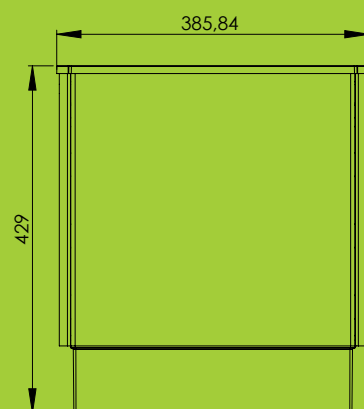

## FACTS

Højde: 429 mm  
Bredde: 386 mm  
Dybde: 229 mm

 **Kiratin a/s**

Vestermarken 1 · 8260 Viby J. · Tlf. 70 27 37 88 · [www.kiratin.dk](http://www.kiratin.dk) · [krl@kiratin.dk](mailto:krl@kiratin.dk)