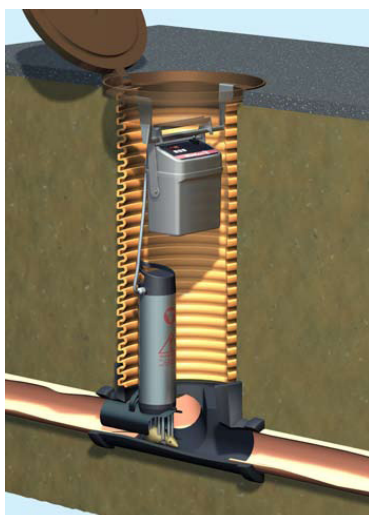

Ny intelligente rottefælde WiceTrap er placeret i rottens naturlige miljø og afliver 90-100% af de rotter, der forsøger at passere den.

Ny teknik - nye muligheder

Nu kan man gennemføre systematiske bekæmpelsesplaner der:

- Fungerer hurtigt og effektivt
- Fjerner stort set alle rotter i indsatsområdets kloakker
- Kontinuerligt tilpasses den aktuelle situation
- Er helt giftfri

Bæredygtig rottebekæmpelse

WiseCon udvikler, producerer og markedsfører koncepter og højteknologiske produkter, der gør det muligt at opnå et rottefrit miljø – hurtigt og bæredygtigt.

Vore produkter anvendes til systematisk at bekæmpe rottebestanden i et område, og bidrager således til en hverdag, der er fri for rotter.

WiseTrap rottefælden består af en fældeenhed og en elektronisk styring, der nemt monteres af én person fra jordoverfladen.

WiceTrap er placeret i rottens naturlige miljø. Den fungerer fuldautomatisk, er selvtømmende og medfører ikke fældeskyhed.

Den intelligente rottefælde

Den patenterede WiseTrap rottefælde sætter helt nye standarder for rottebekæmpelse.

Med den nye teknologi er det nu muligt at udvikle og gennemføre systematiske bekæmpelsesplaner der:

- Fungerer hurtigt og effektivt
- Fjerner stort set alle rotter i indsatsområdets kloakker
- Kontinuerligt tilpasses situationen
- Er helt giftfri