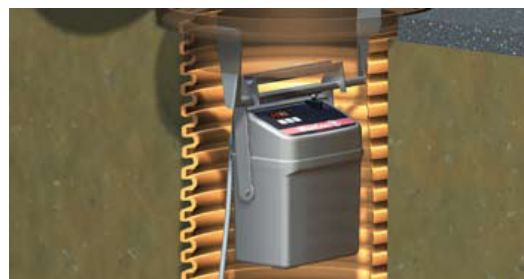

Styring:

Elektronisk fuldautomatisk styring.

Displayinformation bl.a.:

- Batteriniveau
- Antal skud siden batteriskift
- Antal driftstimer siden batteriskift